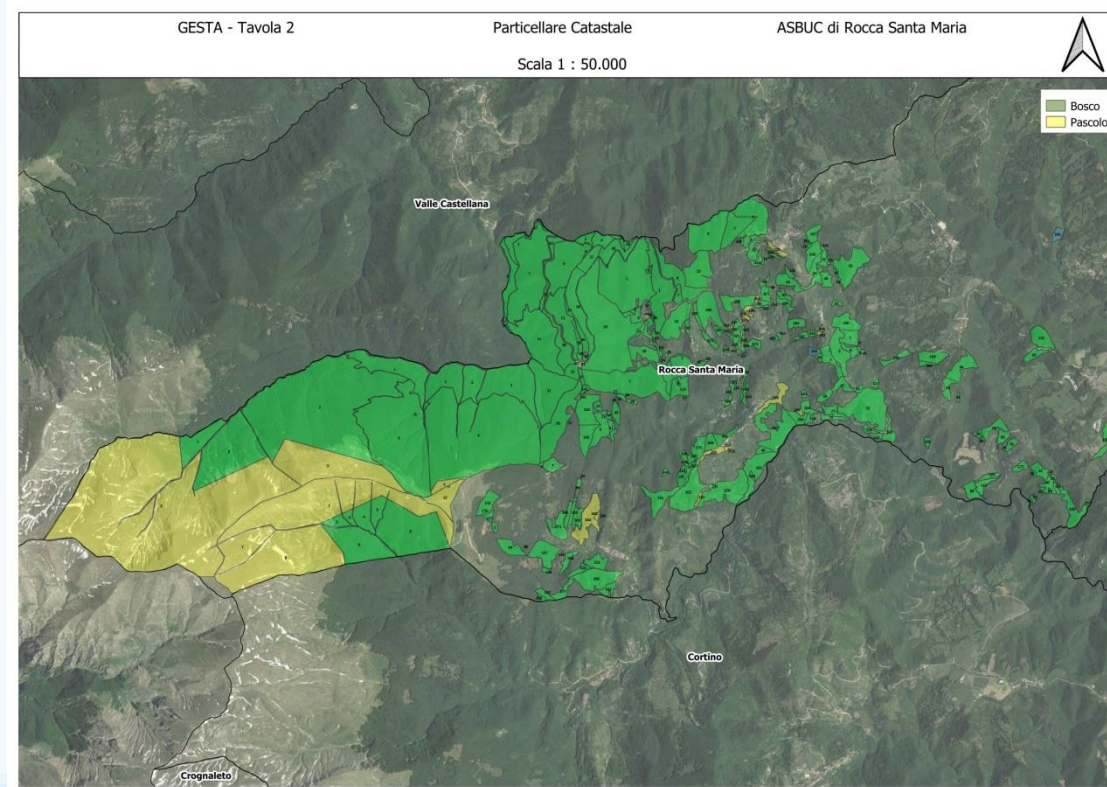

- Predisposizione del Sistema Informativo Territoriale (webgis)
- Elaborazione di cartografia tematica

Documenti di pianificazione

- Impostato il Piano di Indirizzo e Orientamento Forestale (PIOF)
- Impostato il Piano Pluriennale

Azioni realizzate e obiettivi perseguiti

Costruzione del geoportale GESTA

Inoltre, siamo fieri di aver realizzato:

1. Un seminario sull'uso delle teleferiche leggere nei boschi dell'Appennino. In tale occasione hanno partecipato sia Boscaioli, sia gli studenti dell'Istituto Serpieri di Avezzano e Castel di Sangro.
2. Una collaborazione con Assessorato Agricoltura della Regione Abruzzo che ha inserito GESTA nel Tavolo Regionale di Partenariato per la PAC 2021-2027.
3. Una struttura in grado di ricercare bandi e predisporre nuove proposte progettuali ulteriori iniziative.
4. Sinergie con altri progetti (nazionali, europei e internazionali).
5. L'incremento delle adesioni a GESTA e dell'interesse per le iniziative realizzate.

- Aree martelloscopi
- Rilievi tecnici attraverso immagini da drone
- Realizzazione modelli di rilievo e studio della viabilità forestale e delle aree a rischio di dissesto, valanghe e incendio
- Servizio geoinformativo