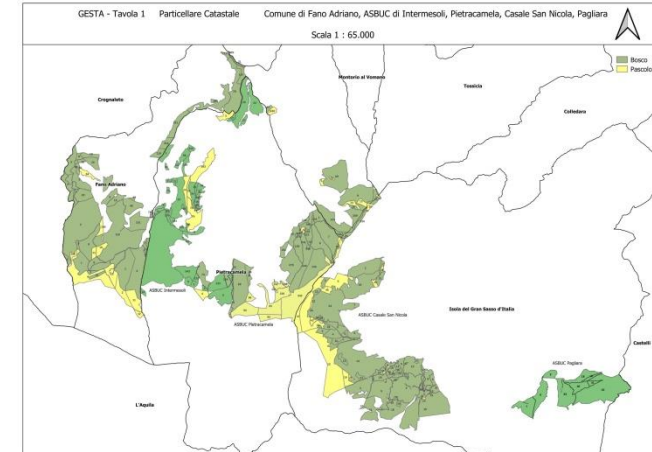

Azioni realizzate e obiettivi perseguiti

Indagine e censimento delle proprietà collettive

- Avviata banca dati del territorio
- Avviata raccolta di documentazione storica catastale

Costruzione del geoportale GESTA

- Predisposizione del Sistema Informativo Territoriale (webgis)
- Elaborazione di cartografia tematica

Documenti di pianificazione

- Impostato il Piano di Indirizzo e Orientamento Forestale (PIOF)
- Impostato il Piano Pluriennale