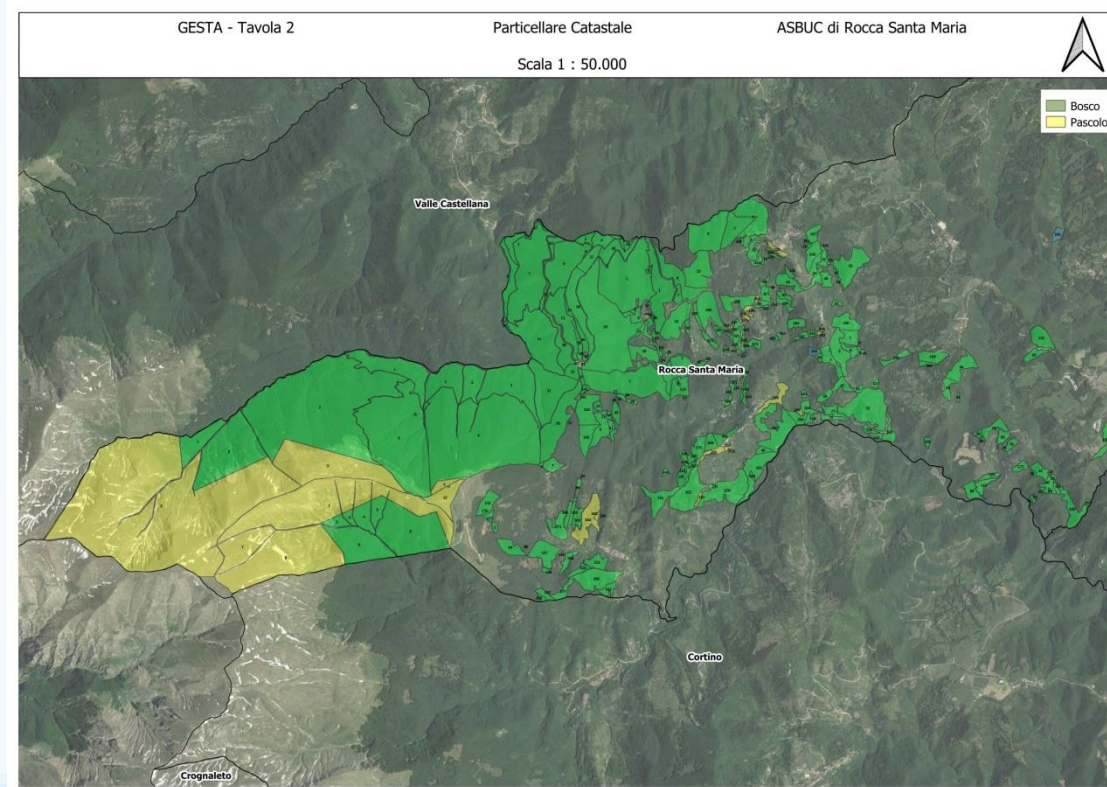

Alcune delle azioni elencate rientrano nell'iniziativa odierna

Azioni realizzate e obiettivi perseguiti

Attività di sensibilizzazione e animazione locale

- Creato il Sito Web (www.gestabruzzo.it)
- Cantiere Forestale dimostrativo
- Audiovisivo Cantiere Forestale (<https://youtu.be/KRAnydHrXVo>)
- Studio analitico e report monitoraggio cantiere

Azioni realizzate e obiettivi perseguiti

Costruzione del geoportale GESTA

Inoltre, siamo fieri di aver realizzato:

1. Un seminario sull'uso delle teleferiche leggere nei boschi dell'Appennino. In tale occasione hanno partecipato sia Boscaioli, sia gli studenti dell'Istituto Serpieri di Avezzano e Castel di Sangro.
2. Una collaborazione con Assessorato Agricoltura della Regione Abruzzo che ha inserito GESTA nel Tavolo Regionale di Partenariato per la PAC 2021-2027.
3. Una struttura in grado di ricercare bandi e predisporre nuove proposte progettuali ulteriori iniziative.
4. Sinergie con altri progetti (nazionali, europei e internazionali).
5. L'incremento delle adesioni a GESTA e dell'interesse per le iniziative realizzate.

- Aree martelloscopi
- Rilievi tecnici attraverso immagini da drone
- Realizzazione modelli di rilievo e studio della viabilità forestale e delle aree a rischio di dissesto, valanghe e incendio
- Servizio geoinformativo