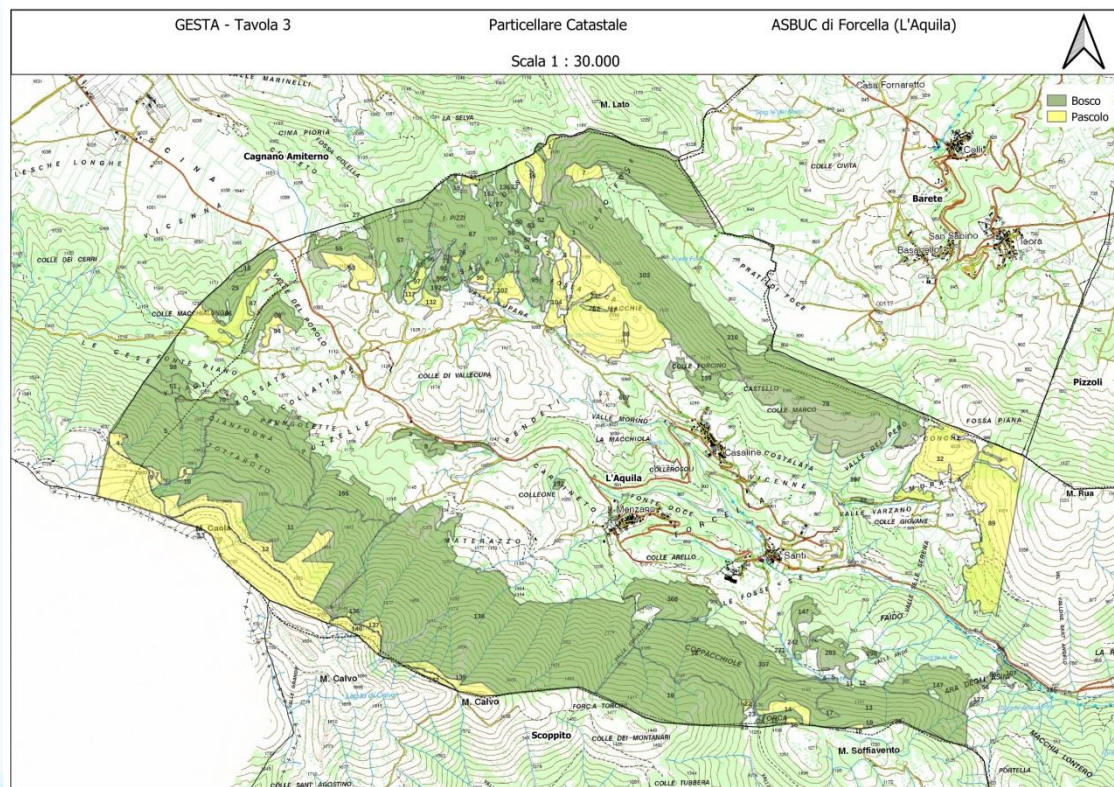

Risultati attesi

- **Struttura Tecnica Operativa** interdisciplinare
- Rapporto stabile di **cooperazione con le Amministrazioni**
- **Banca dati del territorio** consultabile online
- **Piano di Indirizzo e Orientamento Forestale** di II livello
- **Piano di recupero e accorpamento fondiario** di «terre silenziose»
- **Animazione e partecipazione** territoriale
- **Assistenza e consulenza** agli associati e ai loro utenti
- **Protocolli agronomici** adatti ai comprensori coinvolti
- **Sviluppo** di nuove forme di **turismo sostenibile**
- **Attivazione di reti e sinergie** tra portatori d'interessi

Alcune delle azioni elencate rientrano nell'iniziativa odierna

Azioni realizzate e obiettivi perseguiti

Attività di sensibilizzazione e animazione locale

- Creato il Sito Web (www.gestabruzzo.it)
- Cantiere Forestale dimostrativo
- Audiovisivo Cantiere Forestale (<https://youtu.be/KRAnydHrXVo>)
- Studio analitico e report monitoraggio cantiere

Azioni realizzate e obiettivi perseguiti

Costruzione del geoportale GESTA

Inoltre, siamo fieri di aver realizzato:

1. Un seminario sull'uso delle teleferiche leggere nei boschi dell'Appennino. In tale occasione hanno partecipato sia Boscaioli, sia gli studenti dell'Istituto Serpieri di Avezzano e Castel di Sangro.
2. Una collaborazione con Assessorato Agricoltura della Regione Abruzzo che ha inserito GESTA nel Tavolo Regionale di Partenariato per la PAC 2021-2027.
3. Una struttura in grado di ricercare bandi e predisporre nuove proposte progettuali ulteriori iniziative.
4. Sinergie con altri progetti (nazionali, europei e internazionali).
5. L'incremento delle adesioni a GESTA e dell'interesse per le iniziative realizzate.